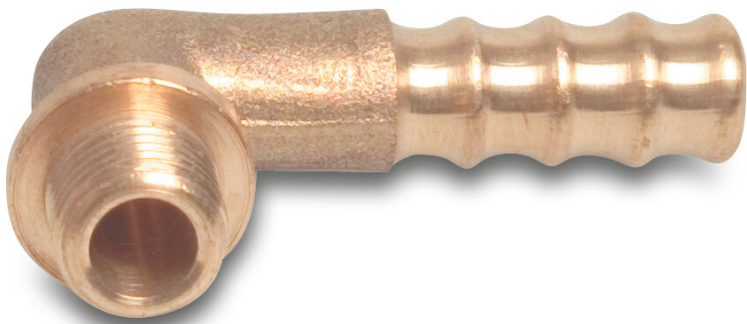

Profec Winkel 90° Messing 3/8" x 14 mm Außengewinde x Schlauchtülle (0708942)

REBER
Bewässerungssysteme

TECHNISCHE DATEN

Werkstoff	Messing
Anschluss	Außengewinde x Schlauchtülle
Max. Temp.	120 °C
Maß	3/8" x 14 mm

ABMESSUNGEN

ØDo-2	14 mm
ØDo-1	3/8 "
F-1	9 mm
Cb-1	53 mm
Cb-2	31 mm
P-1	27 mm
β	90 °

Generiert am: 05.11.2025

Reber Beregnung GmbH
Gottlieb Daimler Str. 2
67227 Frankenthal
32602 VLOTHO-EXTER
Deutschland
+49 (0) 6233 3772 - 0
info@reberberegnung.de
<http://www.reberberegnung.de>