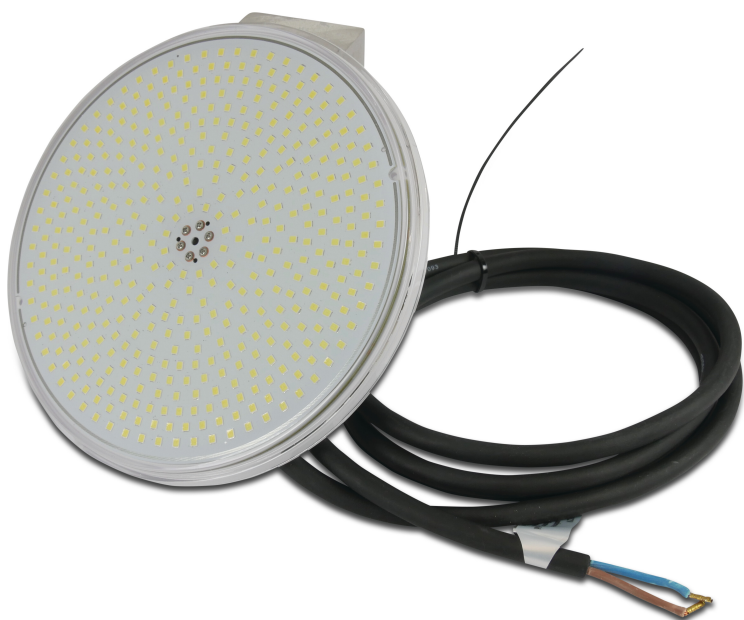

# Flotide Ersatz Schwimmbadlampe LED, dimmbar 12VAC Par 56 Weiß 35W (7037355)

**FLOTIDE**

**REBER**  
Bewässerungssysteme

# TECHNISCHE DATEN

Modell Par 56

Spannung 12VAC

Außen ø 177 mm

Kapazität (Watt) 35 W

Anzahl LED 441

Lichstärke 2980 Lumen

Farbe LEDs Weiß