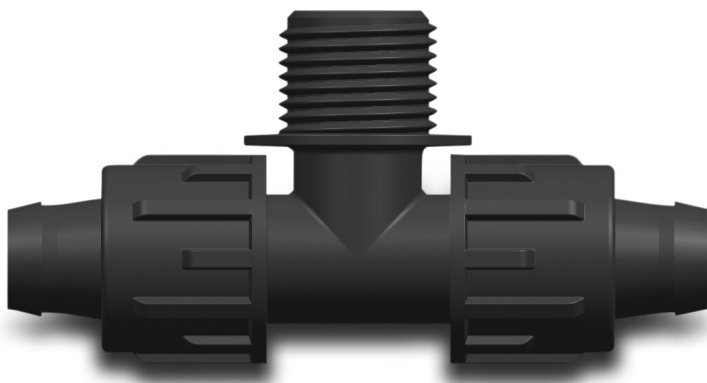

**T-Stück 90° PP 20 mm x 1/2" x
20 mm lock x Außengewinde x
lock 4bar Schwarz (7034865)**

REBER
Bewässerungssysteme

TECHNISCHE DATEN

Farbe	Schwarz
Werkstoff	PP
Anschluss	lock x Außengewinde x lock
Arbeitsdruck	4 bar
Maß	20 mm x 1/2" x 20 mm

REBER
Bewässerungssysteme