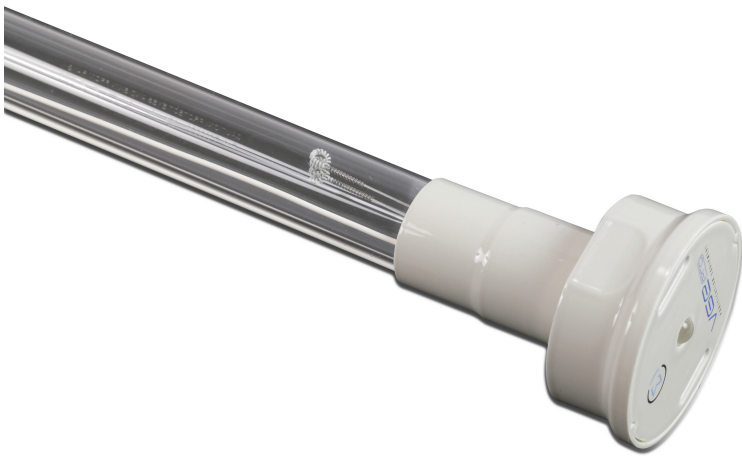

Leuchtmittel VGE Pro T6 200W 1115 SPT (7030972)

REBER
Bewässerungssysteme

Generiert am: 08.11.2025

Reber Beregnung GmbH
Gottlieb Daimler Str. 2
67227 Frankenthal
Deutschland
+49 (0) 6233 3772 - 0
info@reberberegnung.de
<http://www.reberberegnung.de>

REBER
Bewässerungssysteme