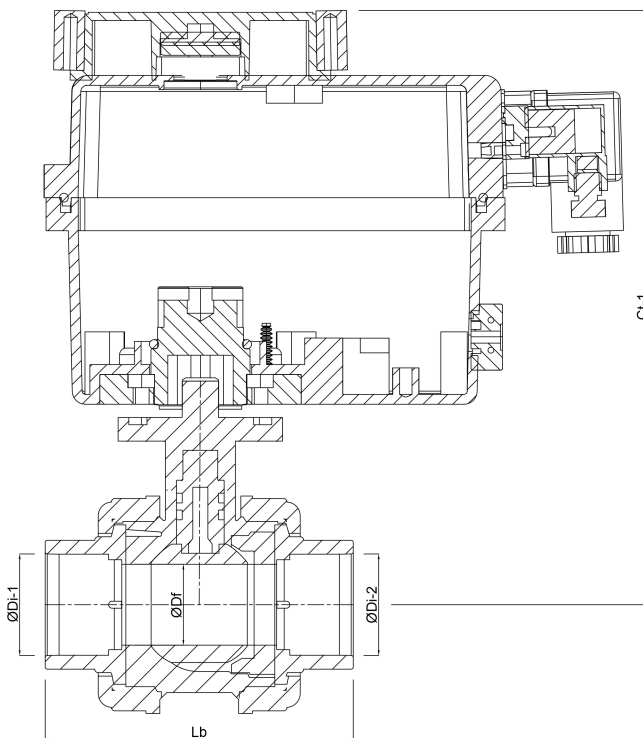

# TECHNISCHE DATEN

Farbe	Grau
Typ	Safe mit Actuator J4C S20
Werkstoff	PVC-U
Bedienung	Elektromotor
Gehäusekonstruktion	3-teilig
Schaltzeit	15 Sek.
Material Gehäuse	PVC-U
Material Dichtung	hytrel/EPDM
Anschluss	Klebemuffe
Spannung	24-240VAC/VDC
Max. Temperatur	60 °C
Maximale Umgebungstemperatur	-10 - +60 °C
Arbeitsdruck	16 bar
Maß	50 mm

# ABMESSUNGEN

Lb 157 mm

ØDi-1 50 mm

ØDi-2 50 mm

Ct-1 256 mm

ØDf 40 mm