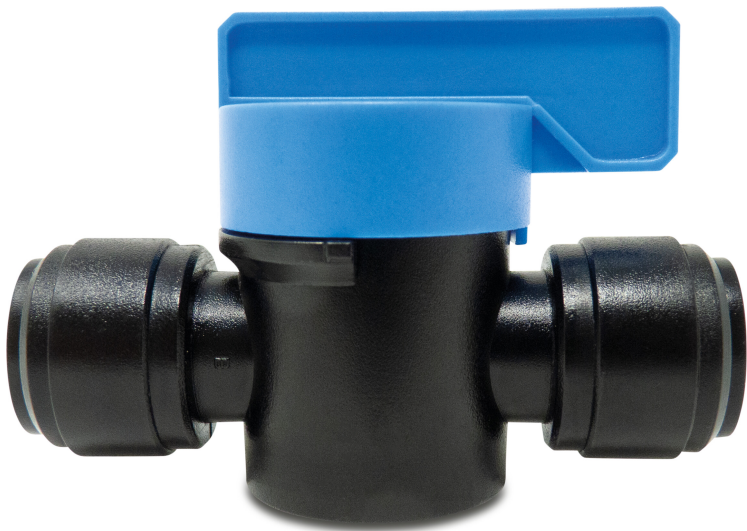

Kugelhahn POM 6 mm Einsteck 20bar Schwarz WRAS Typ Aquaspeed (7029845)

REBER
Bewässerungssysteme

TECHNISCHE DATEN

Farbe Schwarz

Typ Aquaspeed

Werkstoff POM

Zulassung WRAS

Material Dichtung EPDM

Anschluss Einsteck

Temperaturbereich -20°C - 100°C

Maß 6 mm

Arbeitsdruck 20 bar

Generiert am: 08.11.2025

Reber Beregnung GmbH
Gottlieb Daimler Str. 2
67227 Frankenthal
Deutschland
+49 (0) 6233 3772 - 0
info@reberberegnung.de
<http://www.reberberegnung.de>

REBER
Bewässerungssysteme