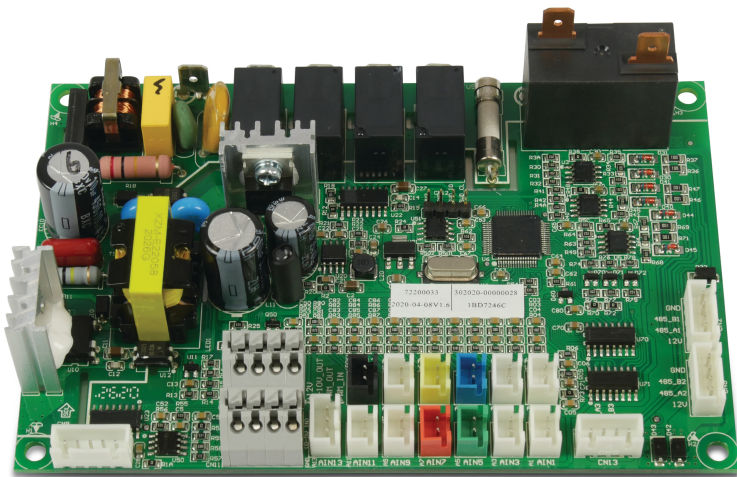

PC1004 PCB-Steuerung 20000-430227+302020-00000028 PIV 25/32 (7029490)

REBER
Bewässerungssysteme

Generiert am: 06.11.2025

Reber Beregnung GmbH
Gottlieb Daimler Str. 2
67227 Frankenthal
Deutschland
+49 (0) 6233 3772 - 0
info@reberberegnung.de
<http://www.reberberegnung.de>

REBER
Bewässerungssysteme