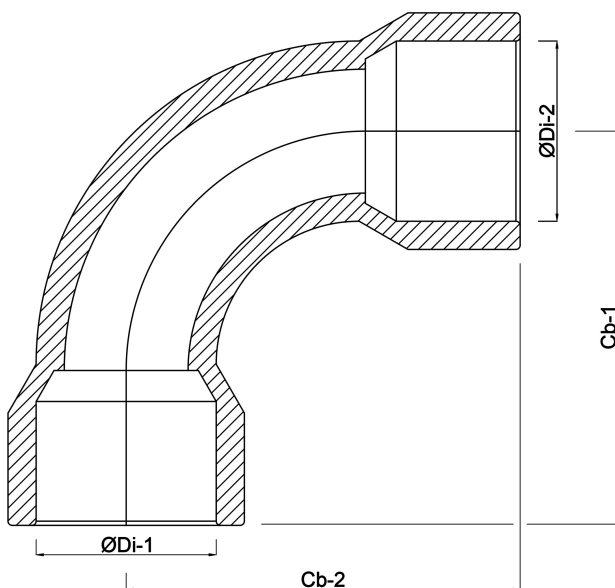

# TECHNISCHE DATEN

Werkstoff PVC-U

Anschluss Muffe

Maß 3/4"

# ABMESSUNGEN

ØDi-1 3/4 "

ØDi-2 3/4 "

Cb-1 106 mm

Cb-2 106 mm

β 90 °

**REBER**  
Bewässerungssysteme

**Generiert am: 04.11.2025**