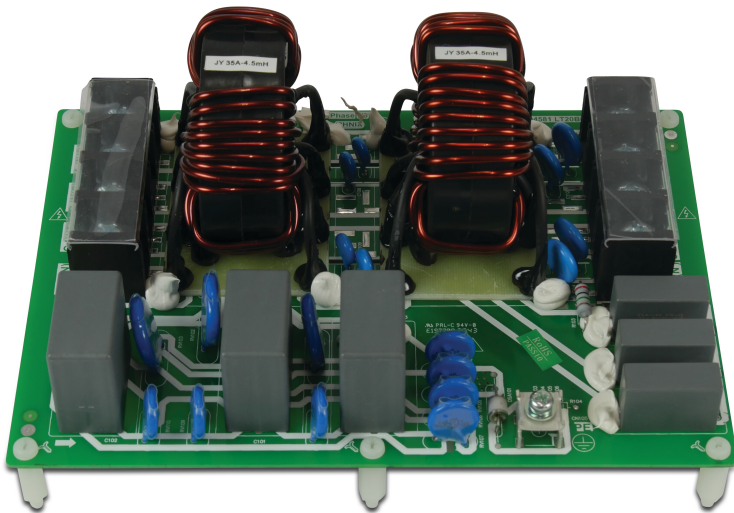

Elektronische Drei-Phasen Filter Platine (PCB) (7030692)

REBER
Bewässerungssysteme

Generiert am: 08.11.2025

Reber Beregnung GmbH
Gottlieb Daimler Str. 2
67227 Frankenthal
Deutschland
+49 (0) 6233 3772 - 0
info@reberberegnung.de
<http://www.reberberegnung.de>

REBER
Bewässerungssysteme