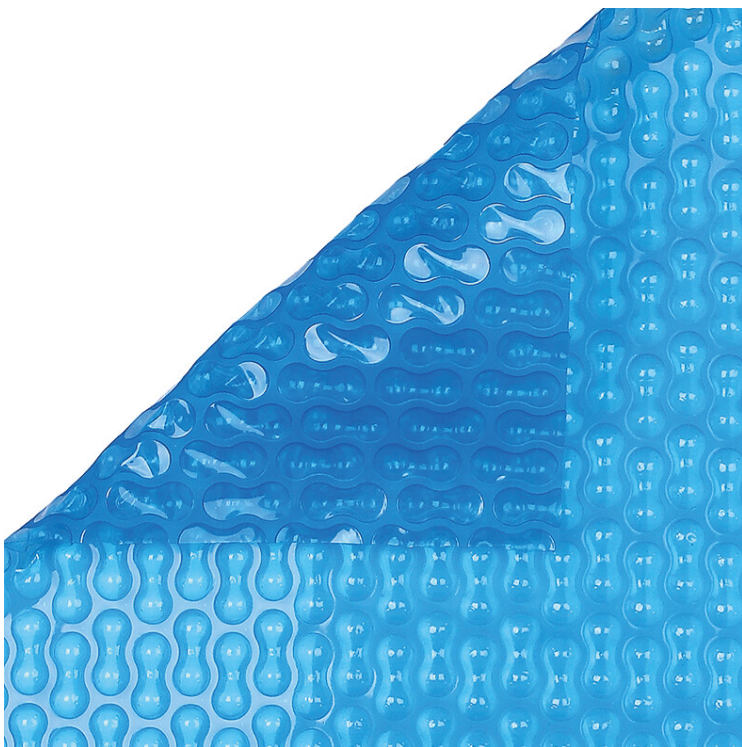

Poolabdeckung GeoBubble Hellblau 50m Typ 400 micron 6m (7037365)

REBER
Bewässerungssysteme

TECHNISCHE DATEN

| | |
|-------------------|--------------|
| Farbe | Hellblau |
| Typ | 400 micron |
| Temperaturbereich | -25°C - 93°C |
| Länge | 50 m |
| Breite | 600 cm |
| Breite | 6 m |

PRODUKTINFORMATIONEN

Die dunkelblau/silbernen Solarabdeckungen bestehen aus einer Luftpolsterfolie mit 12 mm Luftkammerdurchmesser, 4,9 mm Luftkammerhöhe und einer Stärke von 400µ.

Generiert am: 26.02.2026