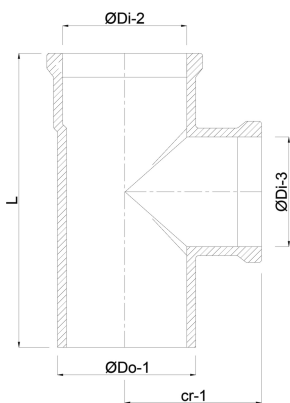

# TECHNISCHE DATEN

Farbe Grau

Werkstoff PP

Anschluss Steckmuffe x Steckmuffe x Stutzen

Anwendung Abwasser

Maß 50 mm

# ABMESSUNGEN

L 161 mm

$\text{\O Di-2}$  50 mm

$\text{\O Di-3}$  50 mm

Cr-1 81 mm

$\beta$  87°

**REBER**  
Bewässerungssysteme

**Generiert am: 12.02.2026**