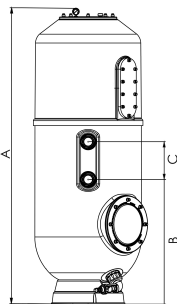

Norsup Hochschicht Filter Polyester glasfaserverstärkt 2" Klebemuffe Grau Typ Pro 650 (7043132)

 **NORSUP 3** YEARS WARRANTY
10 YEARS TANK

REBER
Bewässerungssysteme

TECHNISCHE DATEN

Farbe	Grau
Werkstoff	Polyester glasfaserverstärkt
Anschluss	Klebemuffe
Typ	Pro 650
Maß	2"
Durchmesser	650 mm
Gewicht	65 kg
Sandmenge	450 kg

ABMESSUNGEN

A	1800 mm
B	760 mm
C	230 mm

PRODUKTINFORMATIONEN

Der Norsup-Tiefbettfilter besteht aus robustem, glasfaserverstärktem Polyester mit einer witterungsbeständigen Gelbeschichtung. Er ist mit einem großen transparenten Methacrylatdeckel, großen Sand- und Wasserabläufen und einer ozonbeständigen Innenbeschichtung ausgestattet. Dieser Norsup-Filter bietet höchste Qualität.

Merkmale:

- Durchmesser 400 mm und 25 mm dicker Methacrylatdeckel für hohe mechanische und chemische Beständigkeit
- Großer Sandablauf von 2 ½" und Wasserablauf von 1 ¼"
- Ozonbeständige Innenbeschichtung
- EN16713 & UNI10637:2024-konform
- 10 Jahre Garantie auf den Tank