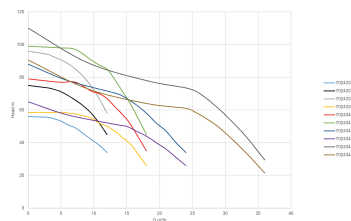

73 %

ABMESSUNGEN

Cb-1 40 mm

Cb-2 409 mm

Cl-1 139 mm

Cr-1 139 mm

G-1 180 mm

G-2 180

L 819 mm

Lb 564 mm

O 14 mm

ØDi-1 50 mm

ØDi-1 2 "

ØDi-2 50 mm

ØDi-2 2 "

REBER
Bewässerungssysteme

PRODUKTINFORMATIONEN

Der Zulauf befindet sich nicht auf der gleichen Höhe wie der Auslauf, da das Pumpengehäuse einwandig ist, was diese Pumpe im Vergleich zu doppelwandigen Pumpen preisgünstiger macht.