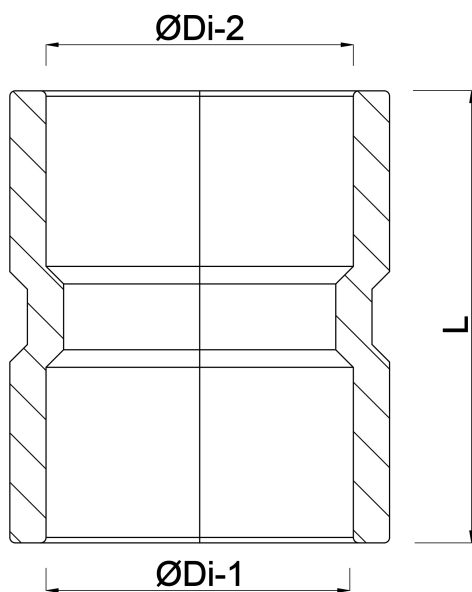

Reparaturmuffe PVC-U 75 mm Klebemuffe Grau KOMO (7016125)

REBER
Bewässerungssysteme

TECHNISCHE DATEN

Farbe Grau

Werkstoff PVC-U

Zulassung KOMO

Anschluss Klebemuffe

Maß 75 mm

ABMESSUNGEN

L 92 mm

\varnothing Di-1 75 mm

\varnothing Di-2 75 mm

Generiert am: 04.11.2025

Reber Beregnung GmbH
Gottlieb Daimler Str. 2
67227 Frankenthal
32602 VLOTHO-EXTER
Deutschland
+49 (0) 6233 3772 - 0
info@reberberegnung.de
<http://www.reberberegnung.de>