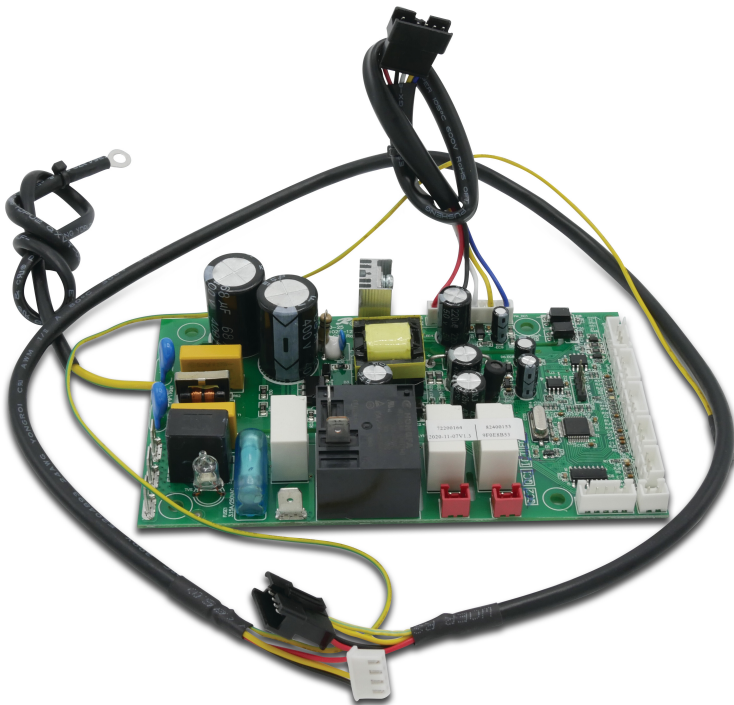

# Platine MXL405 PCF-3.5 (7028145)

**REBER**  
Bewässerungssysteme

**Generiert am: 06.11.2025**

Reber Beregnung GmbH  
Gottlieb Daimler Str. 2  
67227 Frankenthal  
Deutschland  
+49 (0) 6233 3772 - 0  
[info@reberberegnung.de](mailto:info@reberberegnung.de)  
<http://www.reberberegnung.de>

**REBER**  
Bewässerungssysteme