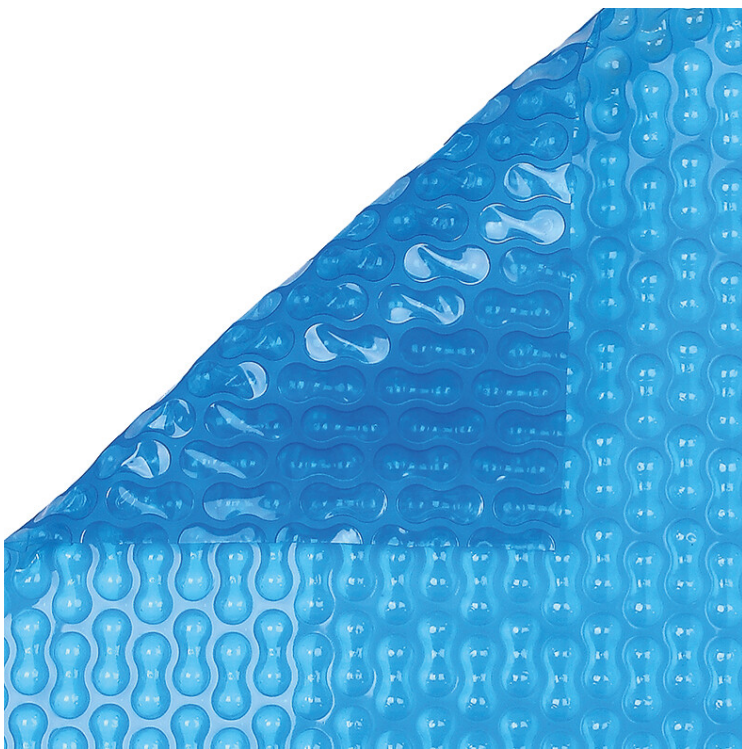

Poolabdeckung GeoBubble Hellblau 10m Typ 400 micron 4m (7037368)

REBER
Bewässerungssysteme

TECHNISCHE DATEN

Farbe	Hellblau
Typ	400 micron
Temperaturbereich	-25°C - 93°C
Länge	10 m
Breite	400 cm
Breite	4 m

PRODUKTINFORMATIONEN

Die dunkelblau/silbernen Solarabdeckungen bestehen aus einer Luftpolsterfolie mit 12 mm Luftkammerdurchmesser, 4,9 mm Luftkammerhöhe und einer Stärke von 400µ.

Generiert am: 26.02.2026