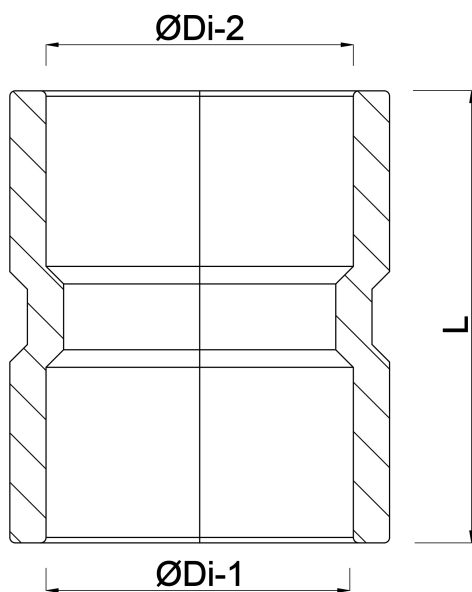

Reparaturmuffe PVC-U 50 mm Klebemuffe Grau KOMO (0350337)

REBER
Bewässerungssysteme

TECHNISCHE DATEN

Farbe Grau

Werkstoff PVC-U

Zulassung KOMO

Anschluss Klebemuffe

Maß 50 mm

ABMESSUNGEN

L 67 mm

\varnothing Di-1 50 mm

\varnothing Di-2 50 mm

REBER
Bewässerungssysteme

Generiert am: 04.11.2025

Reber Beregnung GmbH
Gottlieb Daimler Str. 2
67227 Frankenthal
32602 VLOTHO-EXTER
Deutschland
+49 (0) 6233 3772 - 0
info@reberberegnung.de
<http://www.reberberegnung.de>