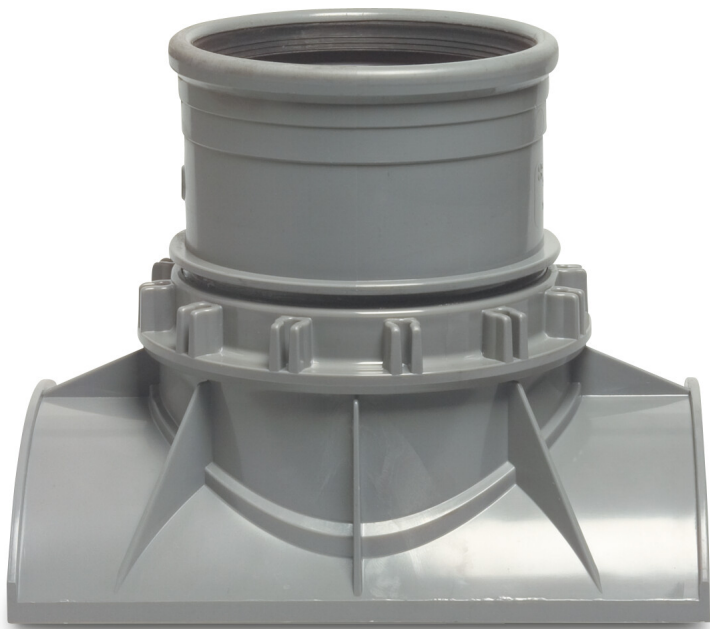

**Abzweig PVC-U 200 mm x 125
mm SN8 Einlaßflansch x
Steckmuffe Grau KIWA/KOMO
(0350270)**

REBER
Bewässerungssysteme

TECHNISCHE DATEN

| | |
|-----------|----------------------------|
| Farbe | Grau |
| Werkstoff | PVC-U |
| Zulassung | KIWA/KOMO |
| Anschluss | Einlaßflansch x Steckmuffe |
| SN | SN8 |
| Maß | 200 mm x 125 mm |