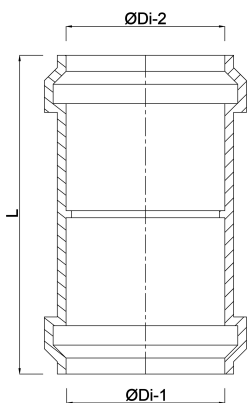

# TECHNISCHE DATEN

Farbe Grau

Werkstoff PVC-U

Zulassung KOMO/BENOR

Anschluss Steckmuffe

SN SN4

Maß 400 mm

DN 400

# ABMESSUNGEN

L 330 mm

$\varnothing$ Di-1 400 mm

$\varnothing$ Di-2 400 mm

**REBER**  
Bewässerungssysteme

**Generiert am: 04.11.2025**

Reber Beregnung GmbH  
Gottlieb Daimler Str. 2  
67227 Frankenthal  
32602 VLOTHO-EXTER  
Deutschland  
+49 (0) 6233 3772 - 0  
[info@reberberegnung.de](mailto:info@reberberegnung.de)  
<http://www.reberberegnung.de>