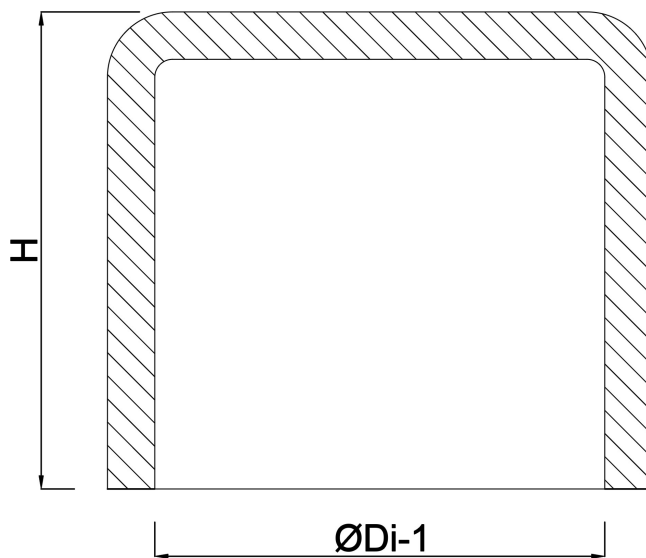

TECHNISCHE DATEN

Farbe Grau

Werkstoff PVC-U

Anschluss Klebemuffe

Maß 500 mm

ABMESSUNGEN

ØDi-1 500 mm

H 87 mm

Generiert am: 12.02.2026

REBER
Bewässerungssysteme