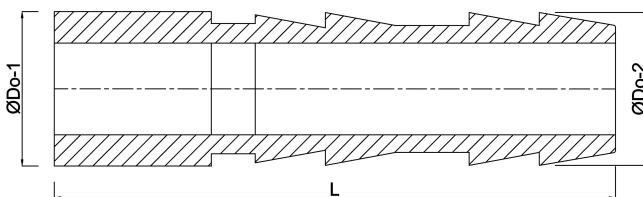

# VDL Schlauchtülle PVC-U 12 mm Klebestutzen x Schlauchtülle Grau (7002828)

**V-L** Van de Lande

**REBER**  
Bewässerungssysteme

# TECHNISCHE DATEN

Farbe	Grau
Werkstoff	PVC-U
Anschluss	Klebestutzen x Schlauchtülle
Maß	12 mm

# ABMESSUNGEN

L	48 mm
Lb	48 mm
ØDo-1	12 mm
ØDo-2	12 mm
Hi-1	12 mm
P-1	16 mm
Dq-2	10 mm
Lq-2	31 mm

**Generiert am: 05.11.2025**

Reber Beregnung GmbH  
Gottlieb Daimler Str. 2  
67227 Frankenthal  
Deutschland  
+49 (0) 6233 3772 - 0  
[info@reberberegnung.de](mailto:info@reberberegnung.de)  
<http://www.reberberegnung.de>