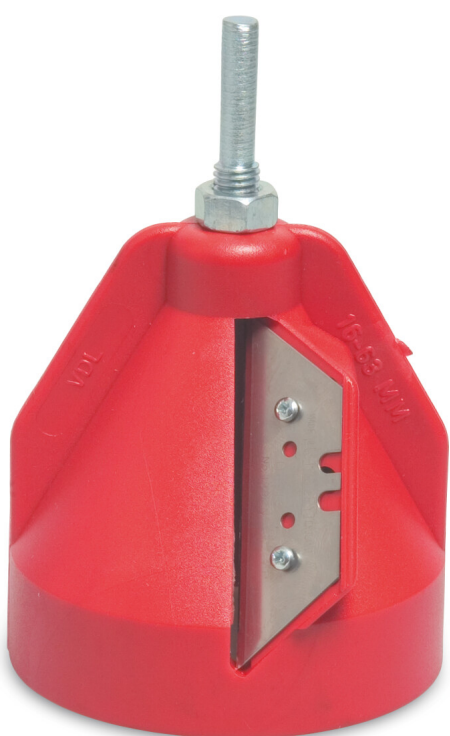

VDL Rohr-Anfasgerät 16-63 mm Rot (0700025)

VL Van de Lande

REBER
Bewässerungssysteme

TECHNISCHE DATEN

Farbe

Rot

Maß

16-63 mm