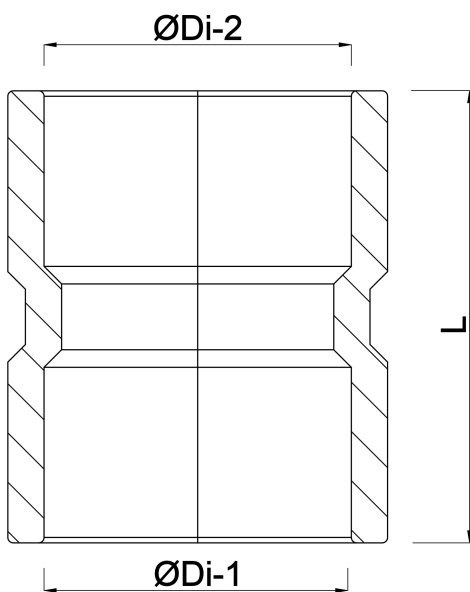

Reparaturmuffe PVC-U 100 mm Klebemuffe Grau KOMO (7016128)

REBER
Bewässerungssysteme

TECHNISCHE DATEN

Farbe	Grau
Werkstoff	PVC-U
Zulassung	KOMO
Anschluss	Klebemuffe
Maß	100 mm

ABMESSUNGEN

L	117 mm
ØDi-1	100 mm
ØDi-2	100 mm