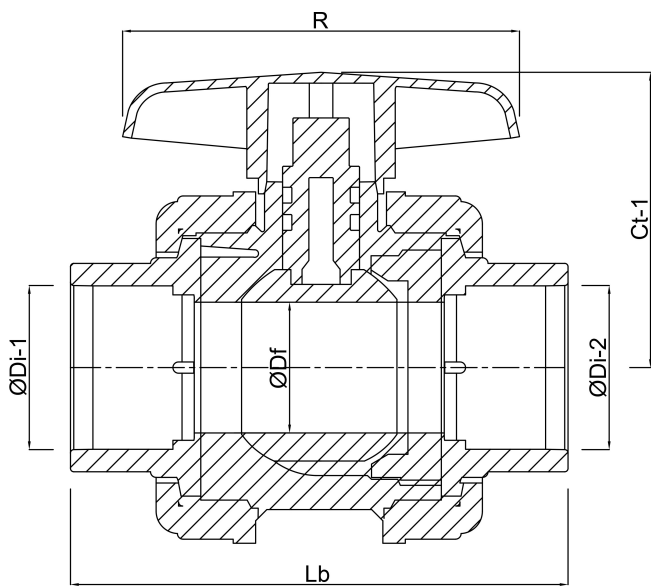

ØDi-1 4 "

ØDi-2 4 "

Ct-1 228 mm

R 184 mm

ØDf 114 mm

Generiert am: 12.02.2026

Reber Beregnung GmbH
Gottlieb Daimler Str. 2
67227 Frankenthal
Deutschland
+49 (0) 6233 3772 - 0
info@reberberegnung.de
<http://www.reberberegnung.de>

REBER
Bewässerungssysteme