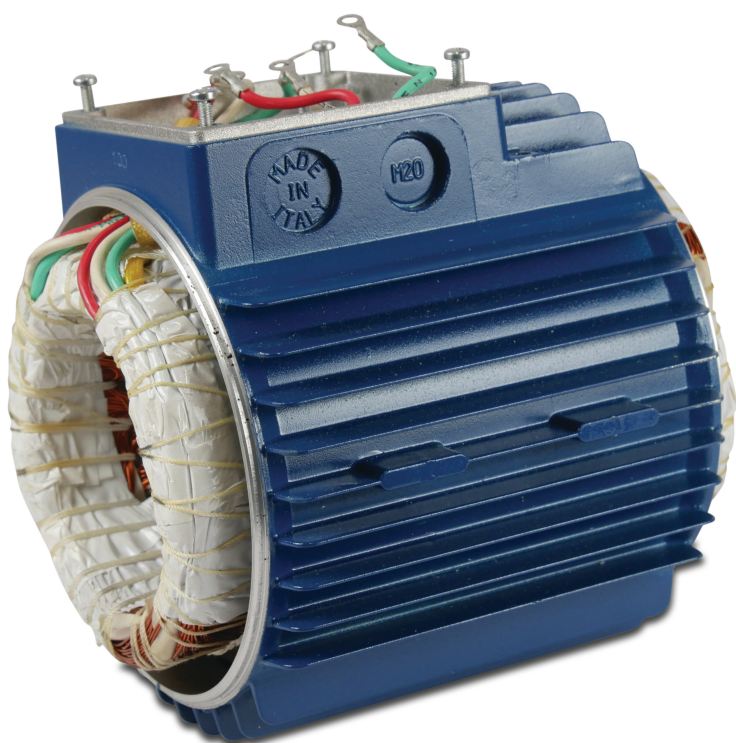

Foras Motorgehäuse und Wicklung 3-phasig für JA300, KM214T, KB210T, P7SV-250/5 (7019868)

FORAS
WATER PUMPS

REBER
Bewässerungssysteme

Generiert am: 06.11.2025

Reber Beregnung GmbH
Gottlieb Daimler Str. 2
67227 Frankenthal
Deutschland
+49 (0) 6233 3772 - 0
info@reberberegnung.de
<http://www.reberberegnung.de>

REBER
Bewässerungssysteme