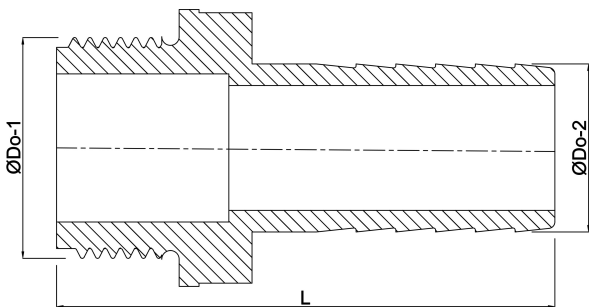

**Schlauchtülle mit
Überwurfmutter ABS 1 1/2" x
38 mm Überwurfmutter AG x
Schlauchtülle 10bar Weiß
(0149684)**

REBER
Bewässerungssysteme

TECHNISCHE DATEN

Farbe	Weiß
Werkstoff	ABS/Edelstahl
Anschluss	Überwurfmutter AG x Schlauchtülle
Arbeitsdruck	10 bar
Maß	1 1/2" x 38 mm
Schlüsselweite	57

ABMESSUNGEN

L	66.5 mm
Nq-2	3
ØDo-1	38.5 mm
ØDo-1	1 1/2 "
ØDo-2	47.5 mm

Generiert am: 26.02.2026

Reber Beregnung GmbH
Gottlieb Daimler Str. 2
67227 Frankenthal
Deutschland
+49 (0) 6233 3772 - 0
info@reberberegnung.de
<http://www.reberberegnung.de>