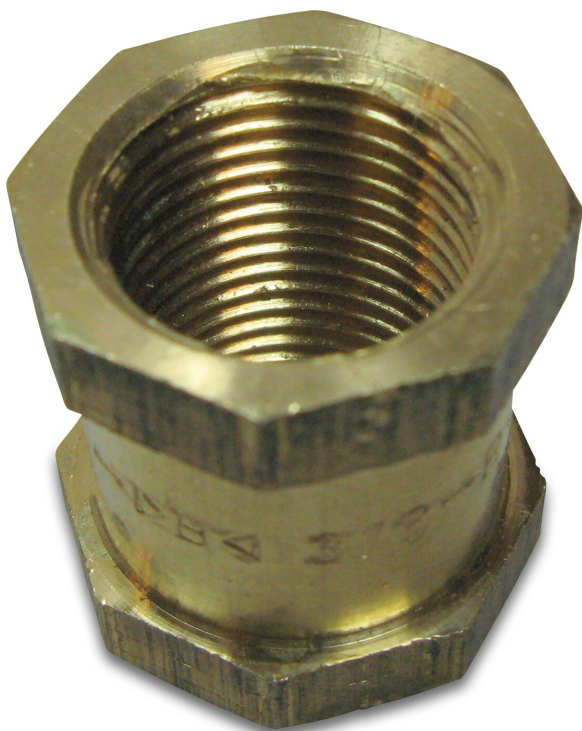

Nr. 270 Muffe Rotguss 3/4" Innengewinde 25bar (0720283)

REBER
Bewässerungssysteme

TECHNISCHE DATEN

Werkstoff	Rotguss
Anschluss	Innengewinde
Fitting Nr.	Nr. 270
Maß	3/4"
Arbeitsdruck	25 bar

Generiert am: 05.11.2025