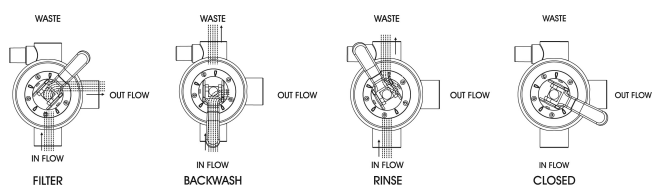

**Praher Mehrwegeventil 2"
Innengewinde Weiß für top
mount Filter Typ 6-wege
Flansch Ventil, Lochkreis
247mm (0892718)**

**PRAHER
GROUP**

REBER
Bewässerungssysteme

TECHNISCHE DATEN

Farbe Weiß

Material Dichtung NBR/TPE

Anschluss Innengewinde

Max. Temp. 40 °C

Typ 6-wege Flansch Ventil, Lochkreis 247mm

Ausführung für top mount Filter

Maß 2"

Generiert am: 05.11.2025

Reber Beregnung GmbH
Gottlieb Daimler Str. 2
67227 Frankenthal
Deutschland
+49 (0) 6233 3772 - 0
info@reberberegnung.de
<http://www.reberberegnung.de>