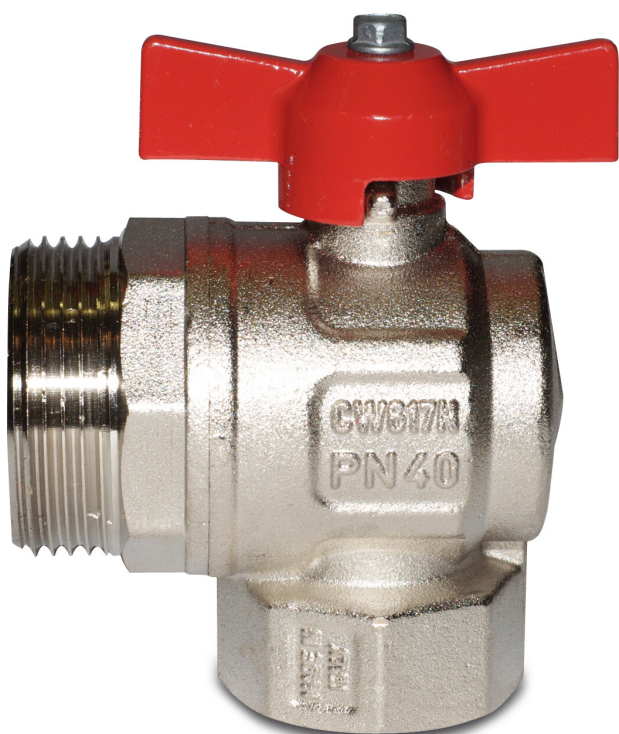

**Itap Kugelhahn Messing
Vernickelt 3/4" x 1"
Innengewinde x
Außengewinde 40bar Typ
298SDC (0402492)**

REBER
Bewässerungssysteme

TECHNISCHE DATEN

Typ	298SDC
Werkstoff	Messing
Oberflächenbehandlung	Vernickelt
Bedienung	Flügelgriff
Material Hebel/Griff	Aluminium
Material Gehäuse	Messing
Anschluss	Innengewinde x Außengewinde
Arbeitsdruck	40 bar
Griff-Farbe	Rot
Maß	3/4" x 1"