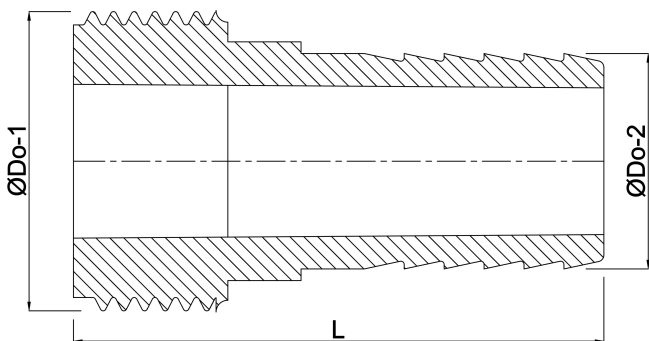

**Schlauchtülle ABS 1 1/2" x 38
mm Außengewinde x
Schlauchtülle Weiß (0149680)**

REBER
Bewässerungssysteme

TECHNISCHE DATEN

Farbe	Weiß
Werkstoff	ABS/Edelstahl
Anschluss	Außengewinde x Schlauchtülle
Maß	1 1/2" x 38 mm

ABMESSUNGEN

L	69 mm
ØDo-1	38.5 mm
ØDo-2	47.5 mm
ØDo-1	1 1/2 "

Generiert am: 12.02.2026

REBER
Bewässerungssysteme

Reber Beregnung GmbH
Gottlieb Daimler Str. 2
67227 Frankenthal
Deutschland
+49 (0) 6233 3772 - 0
info@reberberegnung.de
<http://www.reberberegnung.de>