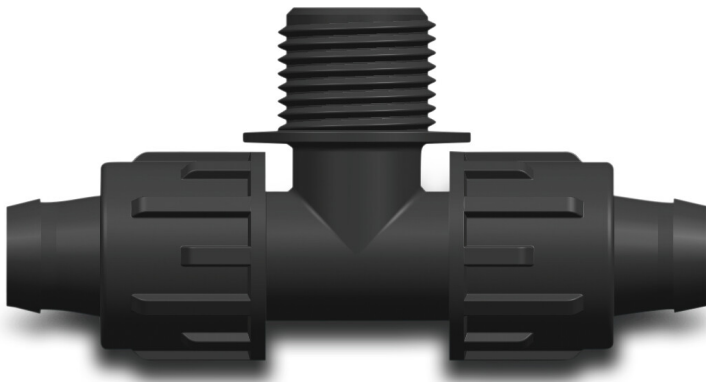

**T-Stück 90° PP 20 mm x 1" x 20  
mm lock x Außengewinde x  
lock 4bar Schwarz (7034867)**

**REBER**  
Bewässerungssysteme

# TECHNISCHE DATEN

Farbe	Schwarz
Werkstoff	PP
Anschluss	lock x Außengewinde x lock
Arbeitsdruck	4 bar
Maß	20 mm x 1" x 20 mm