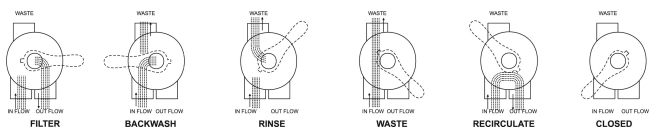

Arbeitsdruck

4 bar

Max. Temp.

50 °C

Durchfluss

17 30mj/cm²

Maß

1 1/2"