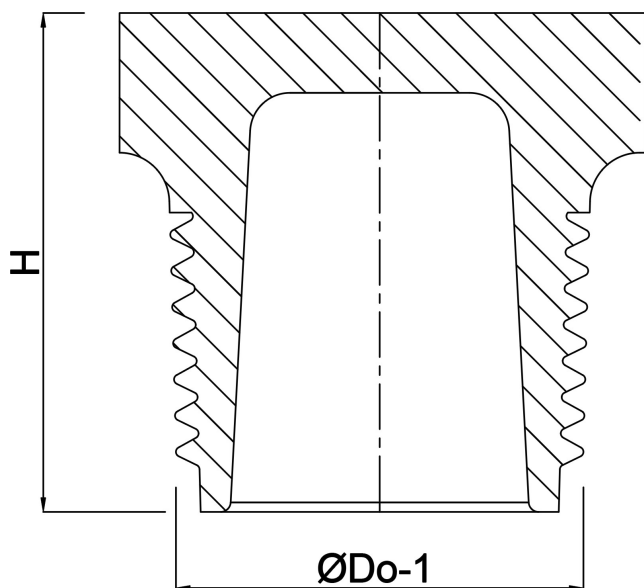

Profec Nr. 290 Stopfen
Edelstahl 316 3/8"
Außengewinde 16bar
(0080172)

REBER
Bewässerungssysteme

TECHNISCHE DATEN

| | |
|--------------|---------------|
| Werkstoff | Edelstahl 316 |
| Anschluss | Außengewinde |
| Fitting Nr. | Nr. 290 |
| Arbeitsdruck | 16 bar |
| Max. Temp. | 100 °C |
| Maß | 3/8" |

ABMESSUNGEN

| | |
|-------|---------|
| ØDo-1 | 3/8 " |
| H | 17.8 mm |

Generiert am: 23.10.2025

Reber Beregnung GmbH
Gottlieb Daimler Str. 2
67227 Frankenthal
32602 VLOTHO-EXTER
Deutschland
+49 (0) 6233 3772 - 0
info@reberberegnung.de
<http://www.reberberegnung.de>