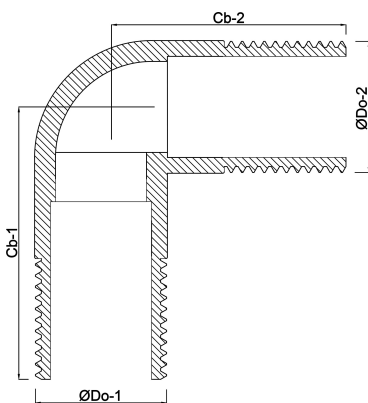

Profec Nr. 3 Bogen 90°
Edelstahl 316 1 1/4"
Außengewinde 10bar
(0080766)

REBER
Bewässerungssysteme

TECHNISCHE DATEN

Werkstoff	Edelstahl 316
Anschluss	Außengewinde
Fitting Nr.	Nr. 3
Arbeitsdruck	10 bar
Maß	1 1/4"

ABMESSUNGEN

$\varnothing Do-1$	1 1/4 "
$\varnothing Do-2$	1 1/4 "
Cb-1	140 mm
Cb-2	140 mm
β	90 °

Generiert am: 23.10.2025

Reber Beregnung GmbH
Gottlieb Daimler Str. 2
67227 Frankenthal
32602 VLOTHO-EXTER
Deutschland
+49 (0) 6233 3772 - 0
info@reberberegnung.de
<http://www.reberberegnung.de>