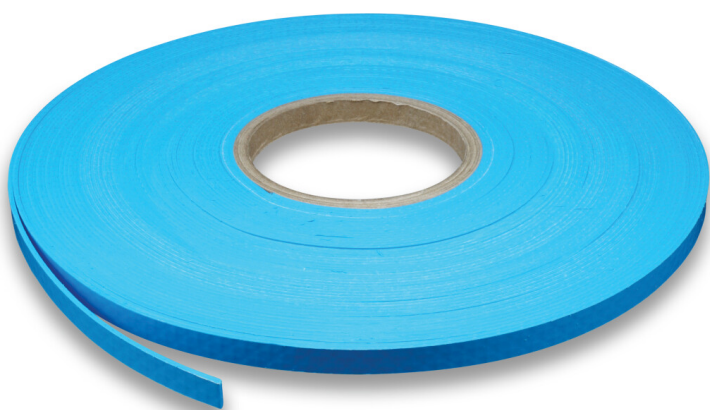

Elbe Verbundblech 9 mm Blau

25m (7034251)

ELBE®
POOL SURFACE | MADE IN GERMANY

REBER
Bewässerungssysteme

TECHNISCHE DATEN

Farbe	Blau
-------	------

Länge	25 m
-------	------

Maß	9 mm
-----	------