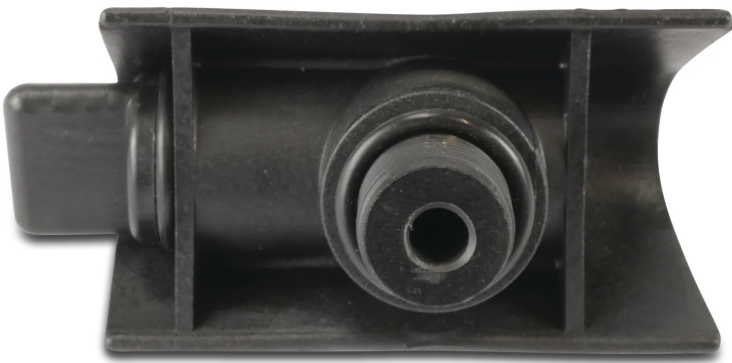

Entlüftungskupplung 400 SM (7025798)

REBER
Bewässerungssysteme

Generiert am: 06.11.2025

Reber Beregnung GmbH
Gottlieb Daimler Str. 2
67227 Frankenthal
Deutschland
+49 (0) 6233 3772 - 0
info@reberberegnung.de
<http://www.reberberegnung.de>

REBER
Bewässerungssysteme