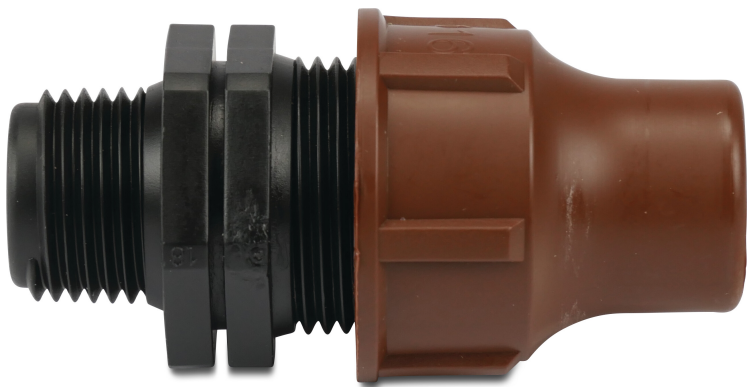

**Kupplung PP 16 mm x 1/2" lock
x Außengewinde 6bar Braun
Typ BF-82-50 lock (7021549)**

REBER
Bewässerungssysteme

TECHNISCHE DATEN

Farbe	Braun
Werkstoff	PP
Anschluss	lock x Außengewinde
Arbeitsdruck	6 bar
Typ	BF-82-50 lock
Maß	16 mm x 1/2"
Länge	66 mm