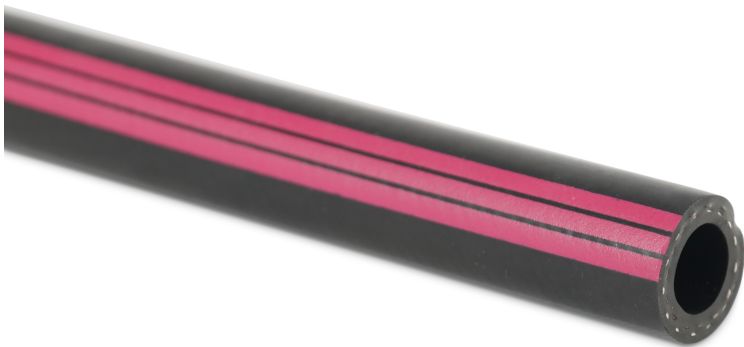

**Profec Schlauch EPDM 13 mm x
21,0 mm x 4,0 mm 20bar
Schwarz/Rot 40m Typ 5-Stern
(7019378)**

REBER
Bewässerungssysteme

TECHNISCHE DATEN

Farbe Schwarz/Rot

Typ 5-Stern

Werkstoff EPDM

Temperaturbereich -30°C - 100°C

Berstdruck 60 bar

Arbeitsdruck 20 bar

Maß 13 mm x 21,0 mm

Länge 40 m

Innen ø 13 mm

Außen ø 21,0 mm

Biegeradius 130 mm

Wandstärke 4,0 mm

PRODUKTINFORMATIONEN

Profec 5-Star ist der beste Mehrzweck-Gummischlauch für alle Anwendungen im Bau- und Reinigungsbereich zum besten Preis-Leistungs-Verhältnis auf professioneller Basis angeboten. Dieser Schlauch ist die preiswerte Alternative zu den Contitech Trix Rotstrahl und Euro Trix, die Sie ebenfalls in unserem Sortiment finden.