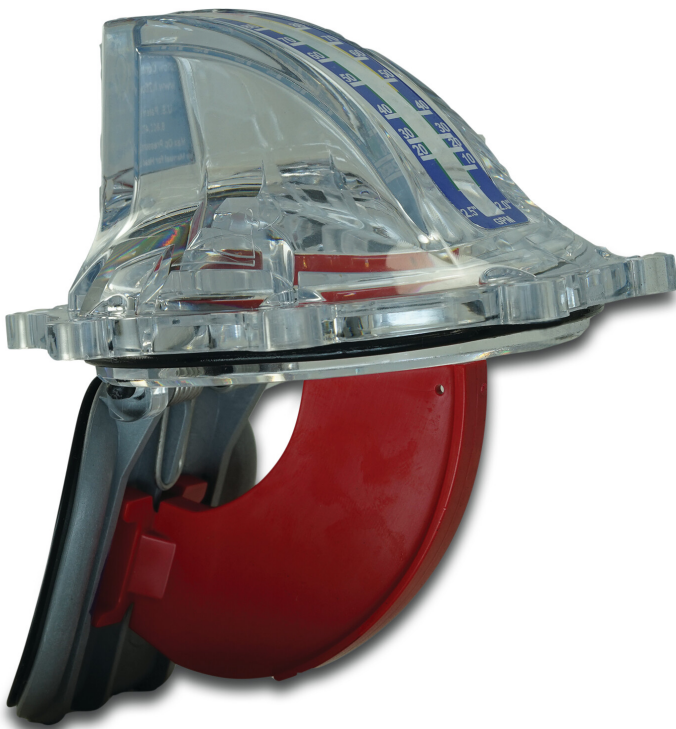

FlowVis Komplette Deckelmontage Polycarbonat 1 - 1 1/2" Transparent (7039401)

FLOWVIS®

REBER
Bewässerungssysteme