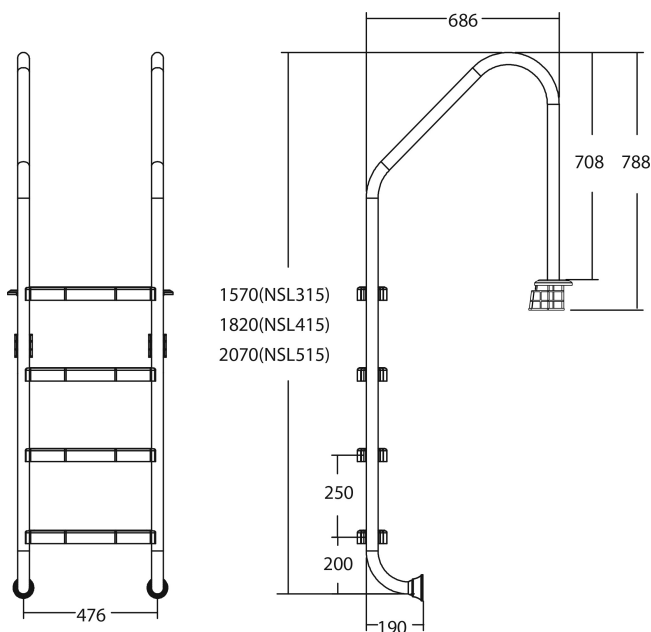

Flotide Tiefenbeckenleiter Edelstahl 316 Typ breites Modell 3 Trittstufen (7026929)

FLOTIDE

REBER
Bewässerungssysteme

TECHNISCHE DATEN

Typ breites Modell

Werkstoff Edelstahl 316

Trittstufen 3

PRODUKTINFORMATIONEN

Die Flotide-Poolleiter (breites Modell) ist 496 mm hinter der Poolkante angebracht. Alle Leitern sind mit einem Anti-Rutsch-Pad ausgestattet.

Generiert am: 06.11.2025

Reber Beregnung GmbH
Gottlieb Daimler Str. 2