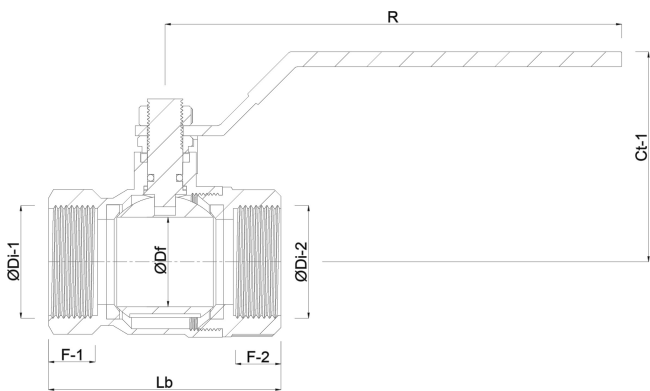

VIR Kugelhahn PP 1/2"
Innengewinde 16bar DN15
Schwarz Typ 228 Arctic
(7026935)

REBER
Bewässerungssysteme

TECHNISCHE DATEN

Farbe	Schwarz
Typ	228 Arctic
Werkstoff	PP
Griff-Farbe	Blau
Anschluss	Innengewinde
Temperaturbereich	-20°C - 75°C
Arbeitsdruck	16 bar
Maß	1/2"
DN	15

ABMESSUNGEN

Lb	61 mm
ØDi-1	1/2 "
ØDi-2	1/2 "
F-1	15.5 mm
F-2	15.5 mm
Ct-1	55 mm

R 100 mm

ØDf 15 mm

Generiert am: 06.11.2025

Reber Beregnung GmbH
Gottlieb Daimler Str. 2
67227 Frankenthal
Deutschland
+49 (0) 6233 3772 - 0
info@reberberegnung.de
<http://www.reberberegnung.de>