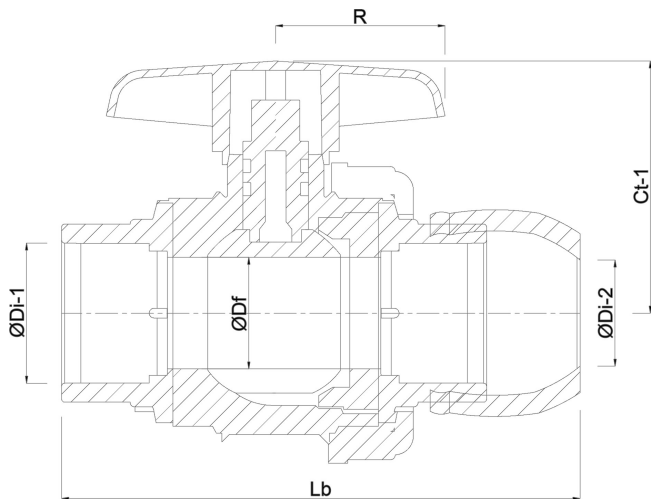

# Profec Kugelhahn PP 25 mm x 3/4" Klemm x Innengewinde 10bar Schwarz Typ Safe 501 (0707361)

**REBER**  
Bewässerungssysteme

# TECHNISCHE DATEN

Farbe	Schwarz
Typ	Safe 501
Werkstoff	PP
Bedienung	Hebel
Griff-Farbe	Rot
Material Hebel/Griff	PVC-U
Gehäusekonstruktion	2-teilig
Material Gehäuse	PP
Material Dichtung	hytrel/EPDM
Anschluss	Klemm x Innengewinde
Arbeitsdruck	10 bar
Maß	25 mm x 3/4"

# ABMESSUNGEN

Lb	126 mm
ØDi-2	25 mm
ØDo-1	3/4 "

Ct-1 70 mm

R 53 mm

ØDf 20 mm