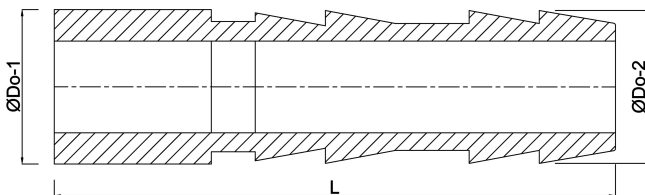

# VDL Schlauchtülle PVC-U 16 mm Klebestutzen x Schlauchtülle Grau (7002829)

**V-L** Van de Lande

**REBER**  
Bewässerungssysteme

# TECHNISCHE DATEN

Farbe	Grau
Werkstoff	PVC-U
Anschluss	Klebestutzen x Schlauchtülle
Maß	16 mm

# ABMESSUNGEN

L	54 mm
Lb	54 mm
ØDo-1	16 mm
ØDo-2	16 mm
Hi-1	14 mm
P-1	18 mm
Dq-2	14 mm
Lq-2	36 mm

**Generiert am: 05.11.2025**

Reber Beregnung GmbH  
Gottlieb Daimler Str. 2  
67227 Frankenthal  
Deutschland  
+49 (0) 6233 3772 - 0  
[info@reberberegnung.de](mailto:info@reberberegnung.de)  
<http://www.reberberegnung.de>