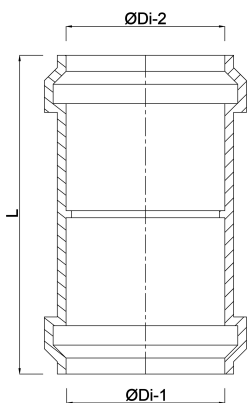

# TECHNISCHE DATEN

Farbe Grau

Werkstoff PVC-U

Zulassung KOMO/BENOR

Anschluss Steckmuffe

SN SN4

Maß 250 mm

DN 250

# ABMESSUNGEN

L 247 mm

$\varnothing$ Di-1 200 mm

$\varnothing$ Di-2 200 mm

**REBER**  
Bewässerungssysteme

**Generiert am: 04.11.2025**

Reber Beregnung GmbH  
Gottlieb Daimler Str. 2  
67227 Frankenthal  
32602 VLOTHO-EXTER  
Deutschland  
+49 (0) 6233 3772 - 0  
[info@reberberegnung.de](mailto:info@reberberegnung.de)  
<http://www.reberberegnung.de>