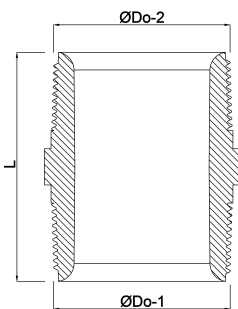

Nippel PP 3/4" Außengewinde 10bar Beige (0330423)

REBER
Bewässerungssysteme

TECHNISCHE DATEN

Farbe Beige

Werkstoff PP

Anschluss Außengewinde

Arbeitsdruck 10 bar

Maß 3/4"

ABMESSUNGEN

L 49 mm

ØDo-1 3/4 "

ØDo-2 3/4 "

F-1 18.5 mm

F-2 18.5 mm

K-1 27 mm

REBER
Bewässerungssysteme