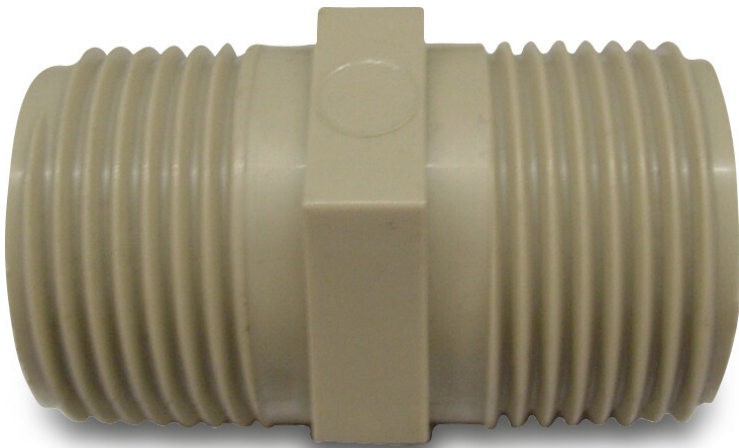

Nippel PP 3/4" Außengewinde 10bar Beige (0330423)

REBER
Bewässerungssysteme

TECHNISCHE DATEN

Farbe Beige

Werkstoff PP

Anschluss Außengewinde

Arbeitsdruck 10 bar

Maß 3/4"

ABMESSUNGEN

L 49 mm

ØDo-1 3/4 "

ØDo-2 3/4 "

F-1 18.5 mm

F-2 18.5 mm

K-1 27 mm

REBER
Bewässerungssysteme