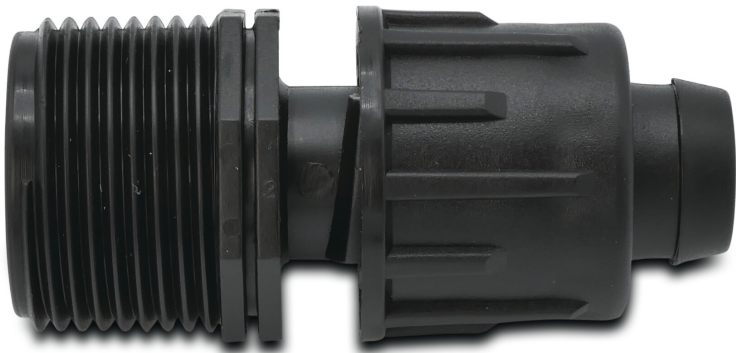

Adapter PP 3/4" x 17 mm
Außengewinde x Tape 6bar
Schwarz (7034882)

REBER
Bewässerungssysteme

TECHNISCHE DATEN

Farbe	Schwarz
Werkstoff	PP
Anschluss	Außengewinde x Tape
Arbeitsdruck	6 bar
Maß	3/4" x 17 mm

Generiert am: 09.11.2025