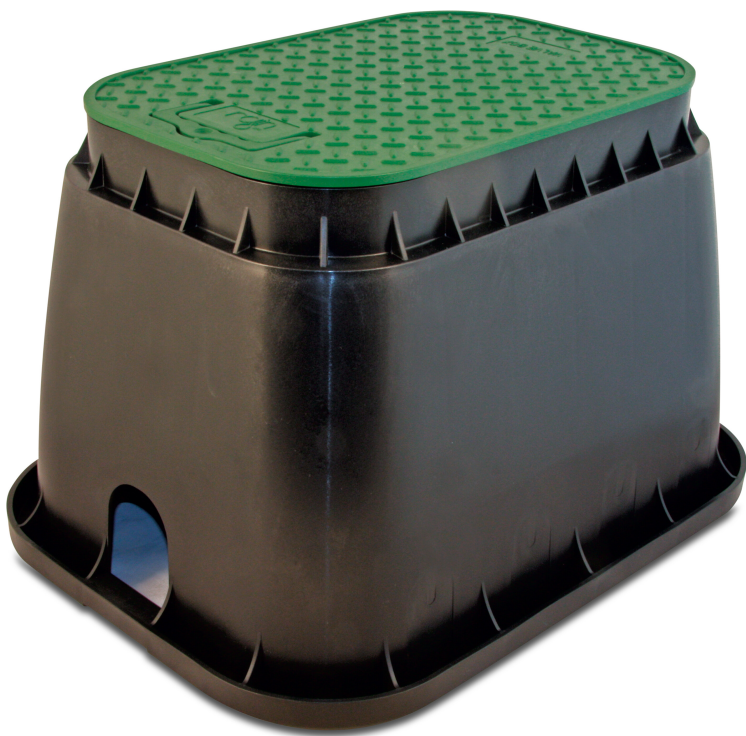

Rain Hydrantschutzgehäuse rechteckig PP Schwarz/Grün Typ Super Jumbo (7030860)

REBER
Bewässerungssysteme

TECHNISCHE DATEN

Farbe Schwarz/Grün

Werkstoff PP

Material (Deckel) Polyethylen

Höhe 330 mm

Anzahl der Auslässe 1

Typ Super Jumbo

Verpackung 1 St.

Länge 810 mm

Breite 590 mm

Deckel 59 x 37 cm

Generiert am: 08.11.2025

Reber Beregnung GmbH
Gottlieb Daimler Str. 2
67227 Frankenthal
Deutschland
+49 (0) 6233 3772 - 0
info@reberberegnung.de
<http://www.reberberegnung.de>

REBER
Bewässerungssysteme