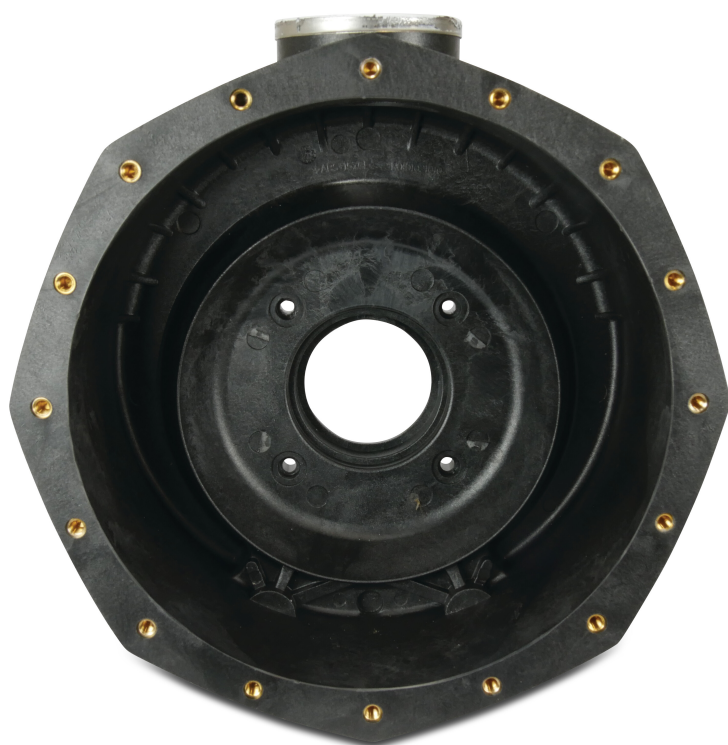

Pumpenkörper für SB/SR (7010413)

REBER
Bewässerungssysteme

Generiert am: 05.11.2025

Reber Beregnung GmbH
Gottlieb Daimler Str. 2
67227 Frankenthal
Deutschland
+49 (0) 6233 3772 - 0
info@reberberegnung.de
<http://www.reberberegnung.de>

REBER
Bewässerungssysteme