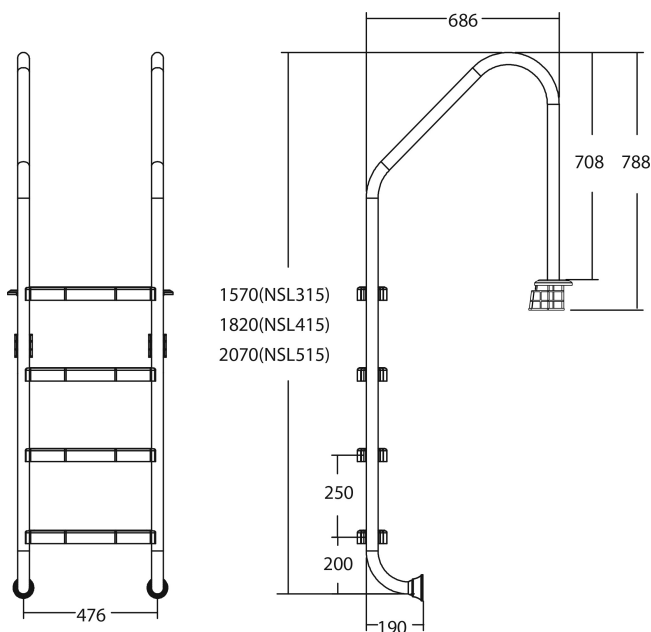

# Flotide Tiefenbeckenleiter Edelstahl 304 Typ breites Modell 4 Trittstufen (7026924)

**FLOTIDE**

**REBER**  
Bewässerungssysteme

# TECHNISCHE DATEN

Typ breites Modell

Werkstoff Edelstahl 304

Trittstufen 4

## PRODUKTINFORMATIONEN

Die Flotide-Poolleiter (breites Modell) ist 496 mm hinter der Poolkante angebracht. Alle Leitern sind mit einem Anti-Rutsch-Pad ausgestattet.

**Generiert am: 06.11.2025**

Reber Beregnung GmbH  
Gottlieb Daimler Str. 2