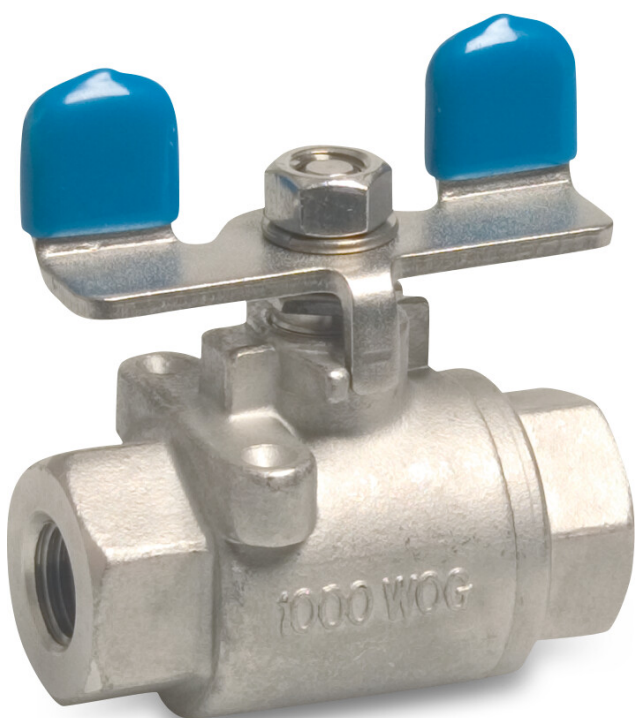

Profec Zweiteiliger Kugelhahn Edelstahl 316 3/8" Innengewinde 50bar (0090981)

REBER
Bewässerungssysteme

TECHNISCHE DATEN

Werkstoff	Edelstahl 316
Bedienung	Flügelgriff
Griff-Farbe	Blau
Material Hebel/Griff	Edelstahl
Material Dichtung	PTFE
Anschluss	Innengewinde
Arbeitsdruck	50 bar
Maß	3/8"

ABMESSUNGEN

Lb	49 mm
ØDi-1	3/8 "
ØDi-2	3/8 "
F-1	12.3 mm
F-2	12.3 mm
Ct-1	38 mm
R	30 mm

ØDf

12.5 mm

Generiert am: 23.10.2025

Reber Beregnung GmbH
Gottlieb Daimler Str. 2
67227 Frankenthal
32602 VLOTHO-EXTER
Deutschland
+49 (0) 6233 3772 - 0
info@reberberegnung.de
<http://www.reberberegnung.de>