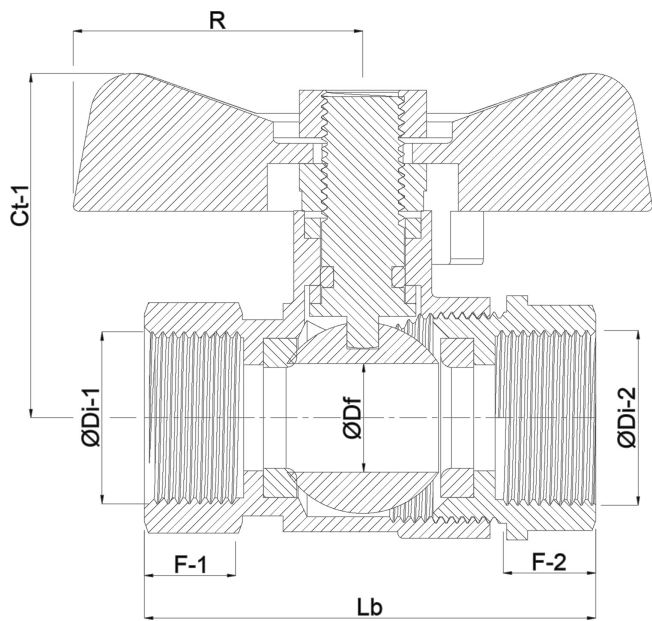

Profec Zweiteiliger Kugelhahn Edelstahl 316 3/8" Innengewinde 50bar (0090981)

REBER
Bewässerungssysteme

TECHNISCHE DATEN

Werkstoff	Edelstahl 316
Bedienung	Flügelgriff
Griff-Farbe	Blau
Material Hebel/Griff	Edelstahl
Material Dichtung	PTFE
Anschluss	Innengewinde
Arbeitsdruck	50 bar
Maß	3/8"

ABMESSUNGEN

Lb	49 mm
ØDi-1	3/8 "
ØDi-2	3/8 "
F-1	12.3 mm
F-2	12.3 mm
Ct-1	38 mm
R	30 mm

ØDf

12.5 mm

Generiert am: 23.10.2025

Reber Beregnung GmbH
Gottlieb Daimler Str. 2
67227 Frankenthal
32602 VLOTHO-EXTER
Deutschland
+49 (0) 6233 3772 - 0
info@reberberegnung.de
<http://www.reberberegnung.de>